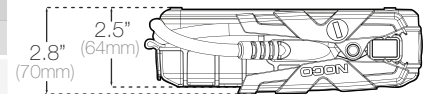

Recharger un GB70

Chargeur USB Note	Temps de charge	Charge rapide 12V
.5A	28hr	3A @ 12V (36W) 2-3hr
1A	14hr	
2A	7hr