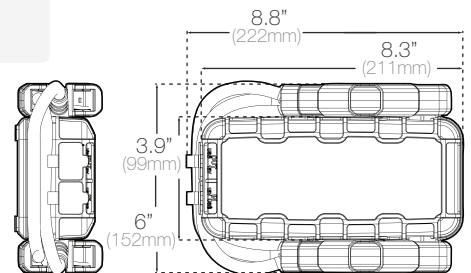

Recharger un GB70

Chargeur USB Note	Temps de charge	Charge rapide 12V
.5A	28hr	3A @ 12V (36W) 2-3hr
1A	14hr	
2A	7hr	

Emballage distribution:
Dimensions: 7.4"x3.7"x12.6"
Poids: 5 livres
UPC: 0-46221-15005-6
Carton intérieur:
Dimensions: 7.7"x4.2"x12.9"
Poids: 5.3 livres

Carton principal:
Dimensions: 13.5"x16.2"x8.98"
Poids: 21.85 livres
Quantité: 4
UCC: 10046221150053
Unités par palette: 180 unités

The NOCO Company
30339 Diamond Parkway, #102
Glenwillow, OH 44139 | USA
1.800.456.6626

no.co

NOCO
Since 1914