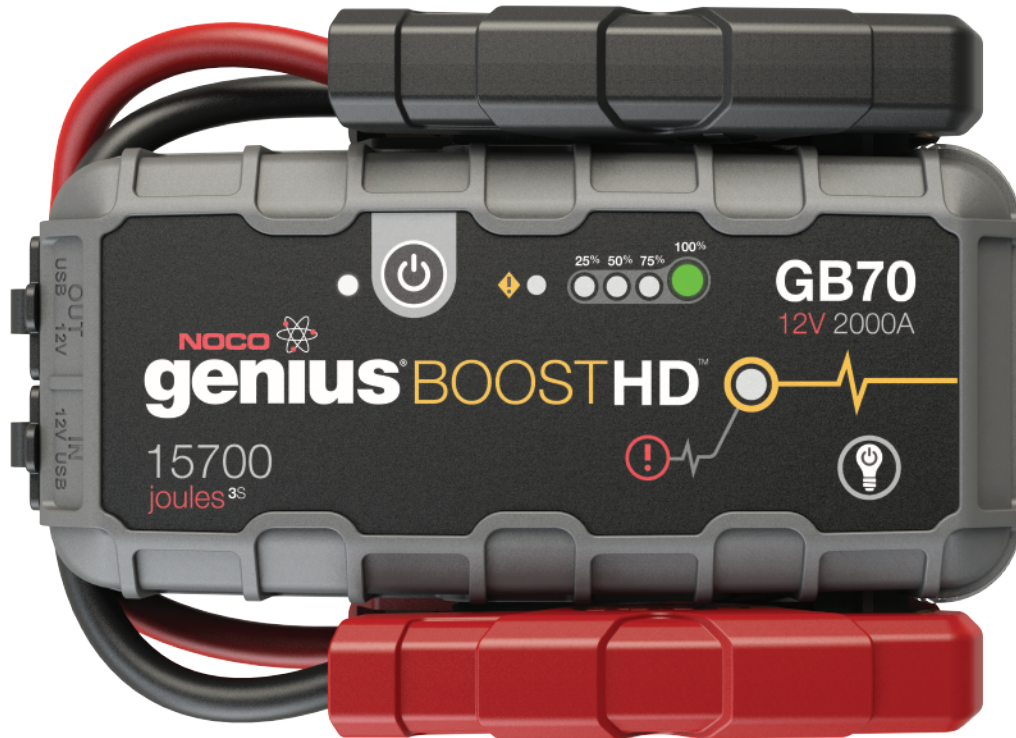

# Démarrateur rapide Genius **BOOSTHD**

**NOCO**  
**12V**  
Heavy Duty  
TM

## Démarré une batterie morte en quelques secondes.

Pour moteurs a grosse cylindrée essence et diesel de voitures, camions, bateaux et plus.

Démarrateur rapide lithium-ion ultra-Sûr, ultra-compact, résistant et portable. Dispose d'une technologie anti-étincelles et d'une protection contre l'inversion des polarités. Idéal pour une large gamme d'utilisations avec petits à grands véhicules avec moteurs 8.0L essence et 6.0L diesel. Fournit une alimentation à distance avec fiche 12V (comprise) pour pompes à pneu, invertisseurs, chargeurs de téléphones.

**Ultra-sûr**

Protège contre polarités inversées, étincelles, surchargement, surtension, circuits ouverts et surchauffe.

**40X**

Démarrages rapides par charge

De la puissance pour démarrer un véhicule jusqu'à 20 fois par charge. Compatible avec des moteurs jusqu'à 6.0L.

**USB**

2.1A

Recharge pratiquement n'importe quel appareil USB (smartphones, tablettes). Rechargez l'unité depuis n'importe quel port USB ou chargeur 12V.

**8XLED**

Une lampe-torche double 300 lumens ultra-lumineuse pour une bonne visibilité avec 7 modes lumineux, dont les modes stroboscopiques SOS et d'urgence.