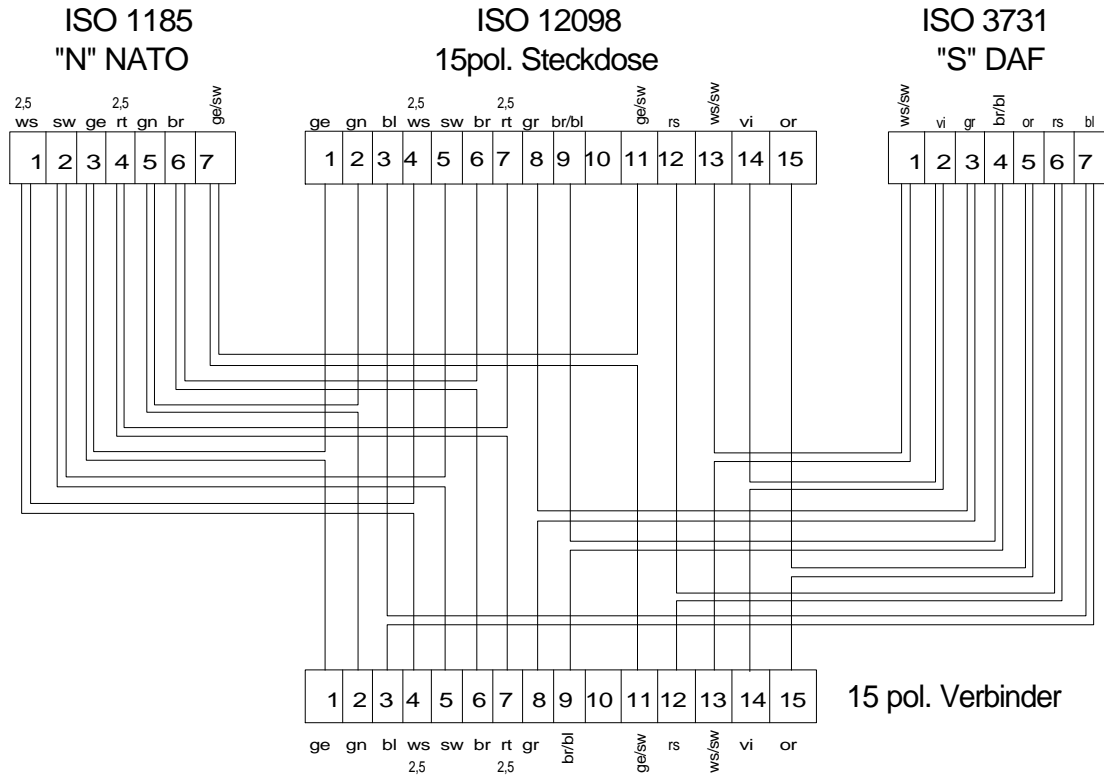

# Hauptkabel 2x 7-pol. + ASS 3 Steckdose ISO 12098 15-pol.

"c"	080422	wg	war Tülle 5020-00
"b"	071017	wg	war Steckd.3128-01 und 3129-01
"a"	070928	Km	zusätzliche Kabelbinder 5951-00 montieren
<b>INDEX</b>	<b>Datum</b>	<b>Name</b>	<b>Änderung</b>
gez.	050504	GB	<b>Bestell-Nr.</b>
gepr.			<b>58-6647-00</b>
Prüfart.			

24 VOLT  
ADR/PVC für Zone 2

Standard  Kundenspez.

KundenNr.: