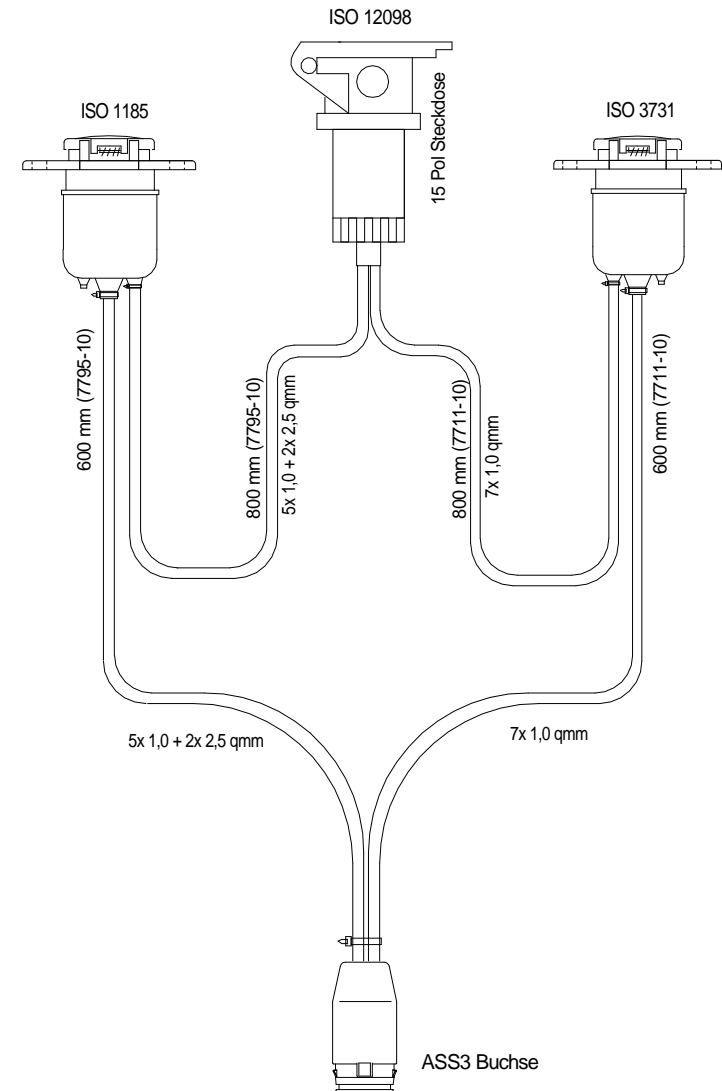

# Hauptkabel 2x 7-pol. + ASS 3 Steckdose ISO 12098 15-pol.

"c"	080422	wg	war Tülle 5020-00
"b"	071017	wg	war Steckd.3128-01 und 3129-01
"a"	070928	Km	zusätzliche Kabelbinder 5951-00 montieren
<b>INDEX</b>	<b>Datum</b>	<b>Name</b>	<b>Änderung</b>
gez.	050504	GB	<b>Bestell-Nr.</b>
gepr.			<b>58-6647-00</b>
Prüfart.			

24 VOLT  
ADR/PVC für Zone 2

Standard  Kundenspez.

KundenNr.: