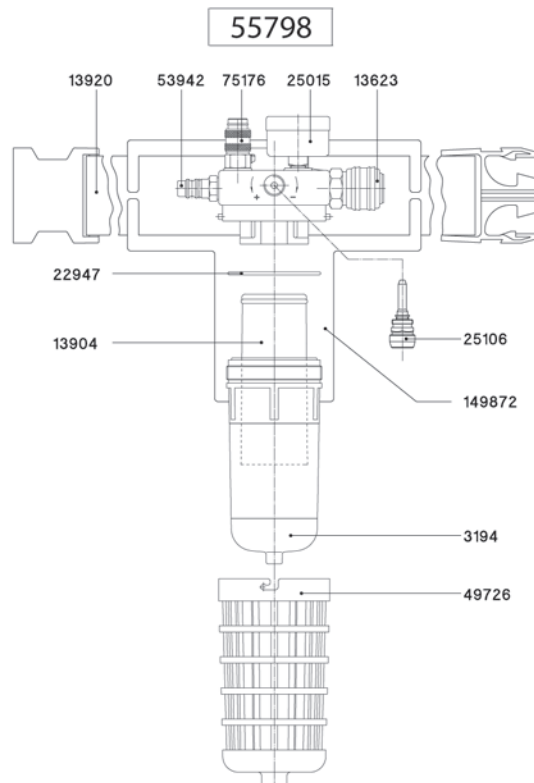

137570

SATA Atemschutzset: SATA air star C und Gurteinheit mit T-Stück und Luftregelventil, Version ohne Aktivkohle-Gurteinheit

137588

SATA air star C Halbmaske mit Atemluftschlauch, ohne Gurteinheit

55798

Gurteinheit mit Aktivkohleadsorber und Luftregelventil für SATA air star C

122341

Gurteinheit mit T-Stück u. Luftregelventil für SATA vision 2000, Atemschutzhaube CE Industrie mit UV-Schutz, air star C

58941

Gurteinheit mit Luftregelventil für SATA vision 2000, Atemschutzhaube CE Industrie mit UV-Schutz, air star C

Ersatzteile

SATA air star C

120469
Atemluftschlauch, kpl.
120477
Luftverteiler (Verpackungseinheit 2 Stück)
134254
Kopfband mit Kopfspinne und Yoke
134270
Aus- und Einatemmembranen (Verpackungseinheit 5 Stück bzw. 10 Stück)
13623
SATA Schnellkupplung 1/4" (Außengewinde)
137612
Anschluss (Verpackungseinheit 2 Stück)
13904
Aktivkohlepatrone für SATA Aktivkohleadsorber
13920
Gurt mit Schnalle
149872
Gurtpolster
22947
O-Ring
25015
Manometer 0-6 bar, 40 mm, grüner Bereich 1-3 bar
25106
Spindel
3194
Adsorberglas
49726
Schutzkorb
53934
Sicherheits-Schnellverschlusskupplung
53942
Nippel 1/4" (Außengewinde)
6981
SATA Schnellkupplungsnippel G 1/4" (Innengewinde)
75176
Sicherheits-Schnellverschlusskupplung