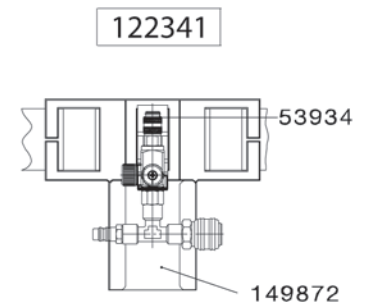

Ersatzteile

SATA air star C

120469
Atemluftschlauch, kpl.
120477
Luftverteiler (Verpackungseinheit 2 Stück)
134254
Kopfband mit Kopfspinne und Yoke
134270
Aus- und Einatemmembranen (Verpackungseinheit 5 Stück bzw. 10 Stück)
13623
SATA Schnellkupplung 1/4" (Außengewinde)
137612
Anschluss (Verpackungseinheit 2 Stück)
13904
Aktivkohlepatrone für SATA Aktivkohleadsorber
13920
Gurt mit Schnalle
149872
Gurtpolster
22947
O-Ring
25015
Manometer 0-6 bar, 40 mm, grüner Bereich 1-3 bar
25106
Spindel
3194
Adsorberglas
49726
Schutzkorb
53934
Sicherheits-Schnellverschlusskupplung
53942
Nippel 1/4" (Außengewinde)
6981
SATA Schnellkupplungsnippel G 1/4" (Innengewinde)
75176
Sicherheits-Schnellverschlusskupplung

Alle Preise sind unverbindliche Preisempfehlungen. Irrtümer, technische Änderungen und Druckfehler vorbehalten.