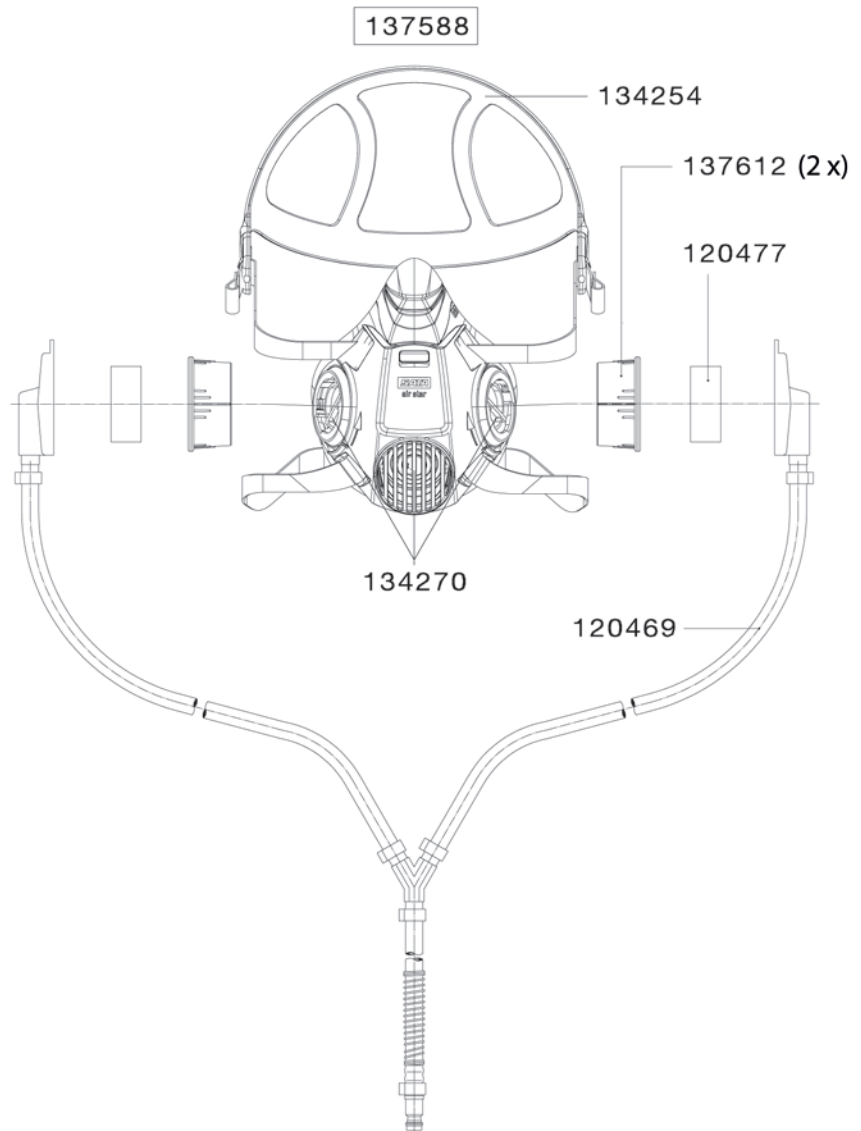

SATA air star C

Technische Daten	SATA air star C
Erforderlicher Mindestluftvolumenstrom	150 NI/min
Max. Betriebsüberdruck	4,0 bar
Lautstärke	70 dB

Ausführungen

137554

SATA Atemschutzset: SATA air star C und Gurteinheit mit Aktivkohleadsorber und Luftregelventil

137570

SATA Atemschutzset: SATA air star C und Gurteinheit mit T-Stück und Luftregelventil, Version ohne Aktivkohle-Gurteinheit

137588

SATA air star C Halbmaske mit Atemluftschlauch, ohne Gurteinheit

55798

Gurteinheit mit Aktivkohleadsorber und Luftregelventil für SATA air star C

122341

Gurteinheit mit T-Stück u. Luftregelventil für SATA vision 2000, Atemschutzhaube CE Industrie mit UV-Schutz, air star C

58941

Gurteinheit mit Luftregelventil für SATA vision 2000, Atemschutzhaube CE Industrie mit UV-Schutz, air star C

Ersatzteile

SATA air star C

120469
Atemluftschlauch, kpl.
120477
Luftverteiler (Verpackungseinheit 2 Stück)
134254
Kopfband mit Kopfspinne und Yoke
134270
Aus- und Einatemmembranen (Verpackungseinheit 5 Stück bzw. 10 Stück)
13623
SATA Schnellkupplung 1/4" (Außengewinde)
137612
Anschluss (Verpackungseinheit 2 Stück)
13904
Aktivkohlepatrone für SATA Aktivkohleadsorber
13920
Gurt mit Schnalle
149872
Gurtpolster
22947
O-Ring
25015
Manometer 0-6 bar, 40 mm, grüner Bereich 1-3 bar
25106
Spindel
3194
Adsorberglas
49726
Schutzkorb
53934
Sicherheits-Schnellverschlusskupplung
53942
Nippel 1/4" (Außengewinde)
6981
SATA Schnellkupplungsnippel G 1/4" (Innengewinde)
75176
Sicherheits-Schnellverschlusskupplung