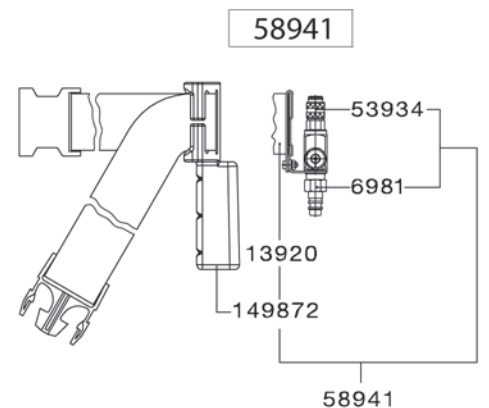

137570

SATA Atemschutzset: SATA air star C und Gurteinheit mit T-Stück und Luftregelventil, Version ohne Aktivkohle-Gurteinheit

137588

SATA air star C Halbmaske mit Atemluftschlauch, ohne Gurteinheit

55798

Gurteinheit mit Aktivkohleadsorber und Luftregelventil für SATA air star C

122341

Gurteinheit mit T-Stück u. Luftregelventil für SATA vision 2000, Atemschutzhaube CE Industrie mit UV-Schutz, air star C

58941

Gurteinheit mit Luftregelventil für SATA vision 2000, Atemschutzhaube CE Industrie mit UV-Schutz, air star C

Ersatzteile

SATA air star C

120469
Atemluftschlauch, kpl.
120477
Luftverteiler (Verpackungseinheit 2 Stück)
134254
Kopfband mit Kopfspinne und Yoke
134270
Aus- und Einatemmembranen (Verpackungseinheit 5 Stück bzw. 10 Stück)
13623
SATA Schnellkupplung 1/4" (Außengewinde)
137612
Anschluss (Verpackungseinheit 2 Stück)
13904
Aktivkohlepatrone für SATA Aktivkohleadsorber
13920
Gurt mit Schnalle
149872
Gurtpolster
22947
O-Ring
25015
Manometer 0-6 bar, 40 mm, grüner Bereich 1-3 bar
25106
Spindel
3194
Adsorberglas
49726
Schutzkorb
53934
Sicherheits-Schnellverschlusskupplung
53942
Nippel 1/4" (Außengewinde)
6981
SATA Schnellkupplungsnippel G 1/4" (Innengewinde)
75176
Sicherheits-Schnellverschlusskupplung